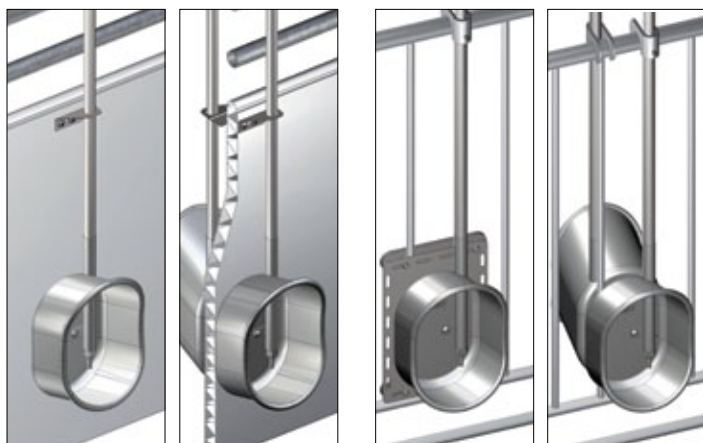

DRIK-O-MAT®

Оригинальная конструкция поилок

- Анатомическая форма поилки
- Хорошая гигиена и оптимальное использование воды
- Регулируемый питьевой клапан
- Больше потребление воды = больше потребление корма
- Достаточное количество чистой воды обеспечивает больший прирост, лучшую конверсию корма и меньше болезней
- Низкие затраты труда на ежедневное обслуживание и чистку
- Экономия воды благодаря регулируемым клапанам

DRIK-O-MAT®

Оригинальная конструкция поилок DRIK-O-MAT® дает ряд уникальных преимуществ...

Самая большая толщина материала на рынке и закругленная кромка гарантируют прочность поилки. Закругленная кромка также предотвращает накопление бактерий и травмирование животных. Поилка не имеет "слепых" углов, а ее уникальная конструкция не позволяет навозу попасть в воду, а значит, поилка всегда содержится в чистоте. Питьевой клапан расположен на дне поилки и выдает только то количество воды, которое необходимо для питья в каждый отдельный момент. Это обеспечивает значительную экономию воды и уменьшение грязи.

VIP-O-MAT
93500

MINI
93570

STANDARD
93575

MULTI
93600

MAXI
93500

ТЕХНИЧЕСКИЕ ХАРАКТЕРИСТИКИ			
Описание	Для	Кол-во головок на поилку	Высота крепления*
Mini DRIK-O-MAT®	Дорашивание	30	12 см
Standard DRIK-O-MAT®	Откорм	30	25 см
Multi DRIK-O-MAT®	Дорашивание, откорм, свиноматки	30 отъем 20 откорм 10 свиноматки	12 см 12 см 35 см
Maxi DRIK-O-MAT®	Свиноматки	10	35 см

* от пола до нижнего края поилки.

ВНИМАНИЕ: Напор воды для клапана не должен превышать 2,5 Бар.

DRIK-O-MAT® поставляется вместе с nipple трубой из нержавеющей стали 23x2 мм внутренней резьбой, а также с кронштейном и регулируемым питьевым клапаном 1/2" из нержавеющей стали.