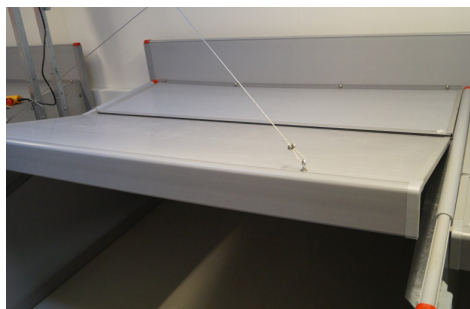

FLEXCOVER®

Климатический навес для секции дорашивания

- Пластиковые закругленные профили; отсутствие острых краев
- Легкая, но в то же время прочная конструкция из пластиковых панелей толщиной 15 мм
- Герметичное прилегание всех частей оборудования обеспечивает хорошую гигиеничность и легкую очистку
- Разработано для современного свиноводства
- Профили на петлях с гладкими резиновыми уплотнениями предотвращают сквозняк
- Большое количество вариантов в комбинации с профилем на петлях

КЛИМАТИЧЕСКИЙ НАВЕС FLEXCOVER®

Множество преимуществ в одном продукте

FLEXCOVER - это климатический навес для порослят в секции дорастивания. Навес состоит из неподвижной и открываемой части. Доступно множество вариантов FLEXCOVER с панелями 25, 50 и 75 см в комбинации с гибким профилем на петлях. Навес изготовлен из пластиковых панелей толщиной 15 мм и представлен в различных вариантах: из 2-х частей, 3-х частей или наклонный.

* макс. ширина навеса 300 см.

При ширине навеса более 300 см, необходима дополнительная опора.

0152-017 Ручная лебедка, 500 кг, комплект

2900546 Электромотор для централизованного открывания навесов

Изменения в конструкции или материалах предусматриваются. Все права защищены.