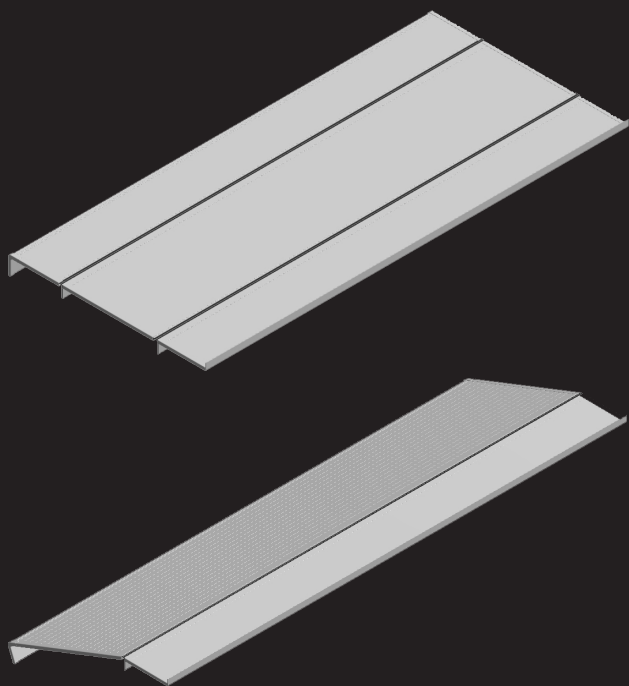

FLEXCOVER®

Климатический навес для секции дорашивания

- Пластиковые закругленные профили; отсутствие острых краев
- Легкая, но в то же время прочная конструкция из пластиковых панелей толщиной 15 мм
- Герметичное прилегание всех частей оборудования обеспечивает хорошую гигиеничность и легкую очистку
- Разработано для современного свиноводства
- Профили на петлях с гладкими резиновыми уплотнениями предотвращают сквозняк
- Большое количество вариантов в комбинации с профилем на петлях

КЛИМАТИЧЕСКИЙ НАВЕС FLEXCOVER®

Множество преимуществ в одном продукте

FLEXCOVER - это климатический навес для порослят в секции дорастивания. Навес состоит из неподвижной и открываемой части. Доступно множество вариантов FLEXCOVER с панелями 25, 50 и 75 см в комбинации с гибким профилем на петлях. Навес изготовлен из пластиковых панелей толщиной 15 мм и представлен в различных вариантах: из 2-х частей, 3-х частей или наклонный.

2-части 50/50 см

2-части 25/75 см

2-части наклонный 25/75 см

3-части 25/50/25 см

Климатический навес FLEXCOVER*

Глубина, см	2- или 3-части, см
85	25/50
110	50/50 25/75
116	25/50/25
135	50/75
160	75/75
110 наклонный	25/75
135 наклонный	50/75

* макс. ширина навеса 300 см.

При ширине навеса более 300 см, необходима дополнительная опора.

0152-017 Ручная лебедка, 500 кг, комплект

2900546 Электромотор для централизованного открывания навесов

Изменения в конструкции или материалах предусматриваются. Все права защищены.