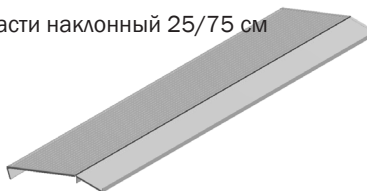

КЛИМАТИЧЕСКИЙ НАВЕС FLEXCOVER®

Множество преимуществ в одном продукте

FLEXCOVER - это климатический навес для порослят в секции дорастивания. Навес состоит из неподвижной и открываемой части. Доступно множество вариантов FLEXCOVER с панелями 25, 50 и 75 см в комбинации с гибким профилем на петлях. Навес изготовлен из пластиковых панелей толщиной 15 мм и представлен в различных вариантах: из 2-х частей, 3-х частей или наклонный.

2-части 50/50 см

2-части 25/75 см

2-части наклонный 25/75 см

3-части 25/50/25 см

Климатический навес FLEXCOVER*

Глубина, см	2- или 3-части, см
85	25/50
110	50/50 25/75
116	25/50/25
135	50/75
160	75/75
110 наклонный	25/75
135 наклонный	50/75