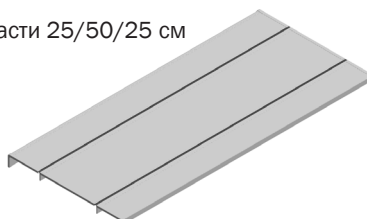

2-части 50/50 см

2-части 25/75 см

2-части наклонный 25/75 см

3-части 25/50/25 см

Климатический навес FLEXCOVER*

Глубина, см	2- или 3-части, см
85	25/50
110	50/50 25/75
116	25/50/25
135	50/75
160	75/75
110 наклонный	25/75
135 наклонный	50/75

* макс. ширина навеса 300 см.

При ширине навеса более 300 см, необходима дополнительная опора.

0152-017 Ручная лебедка, 500 кг, комплект

2900546 Электромотор для централизованного открывания навесов

Изменения в конструкции или материалах предусматриваются. Все права защищены.